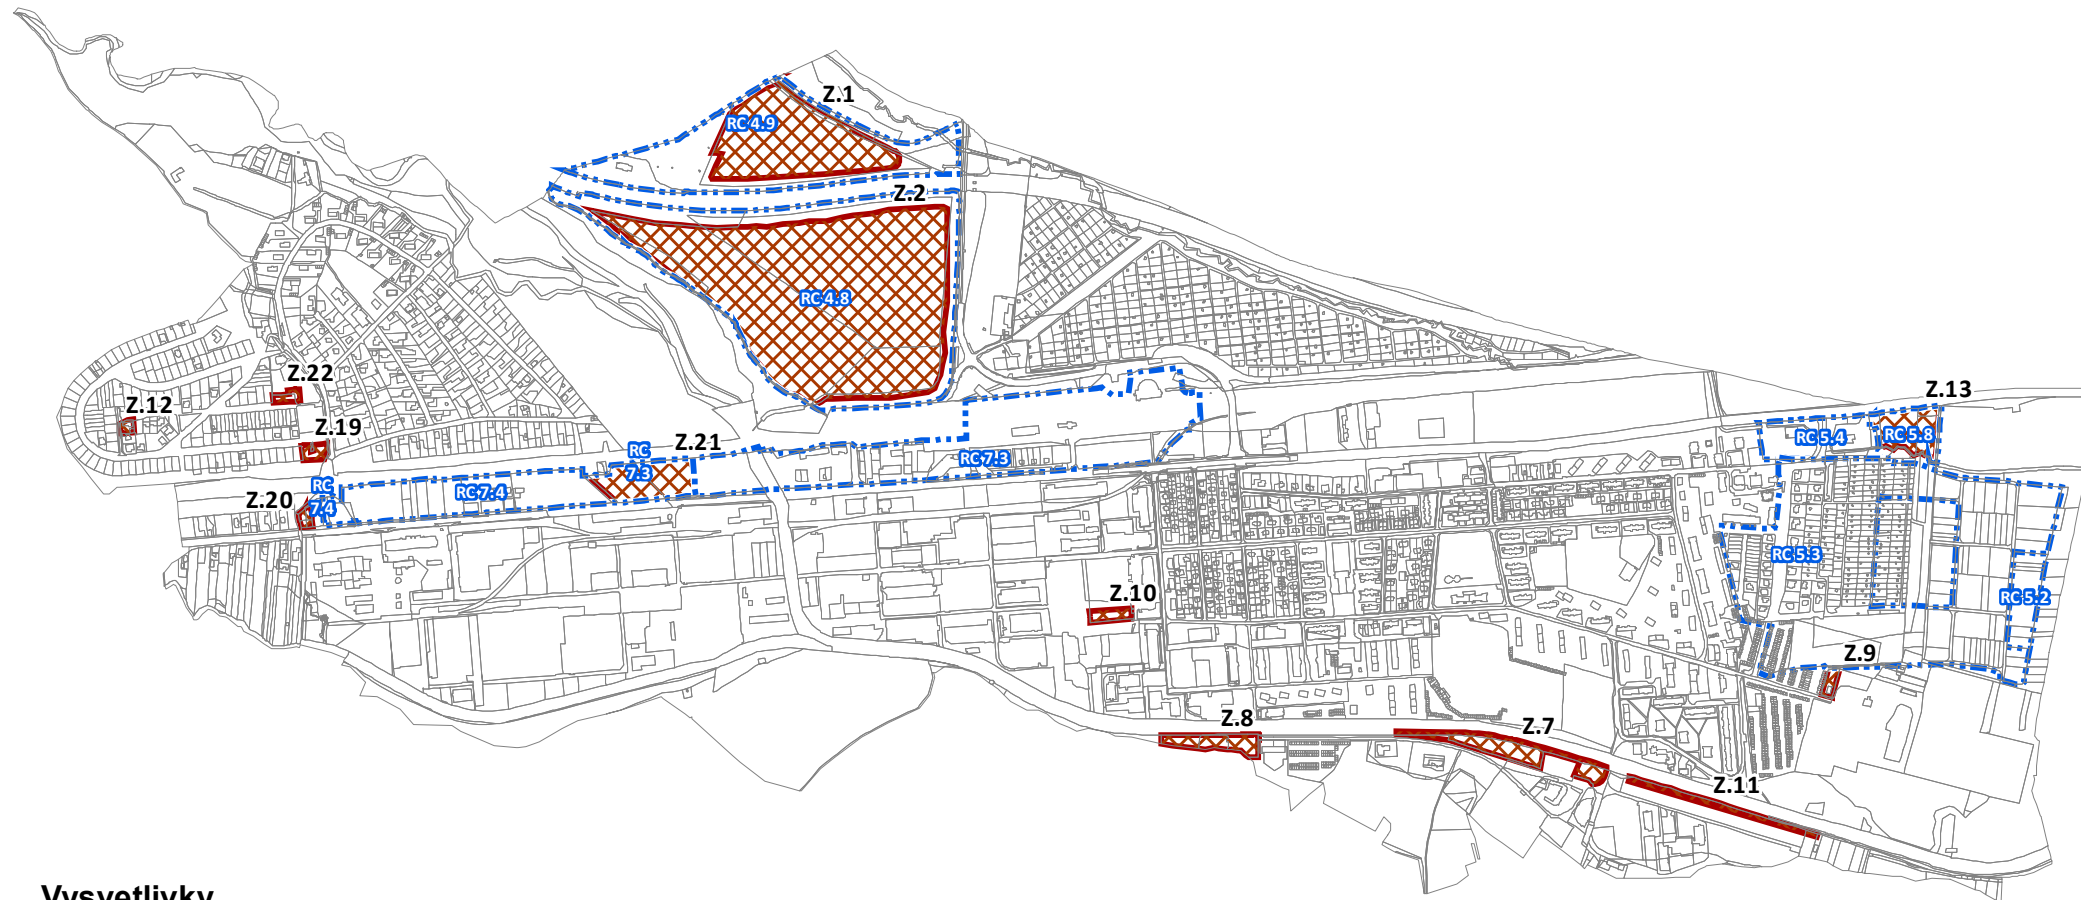

Príloha č. 1
k VZN Mesta Svit č.

Priestorové vymedzenie zmeny, schéma záväzných častí riešenia a verejnoprospešných stavieb

Vysvetlivky

- Parcely KNC
- ▭ Regulačný celok
- ▨ Riešené územie 2017