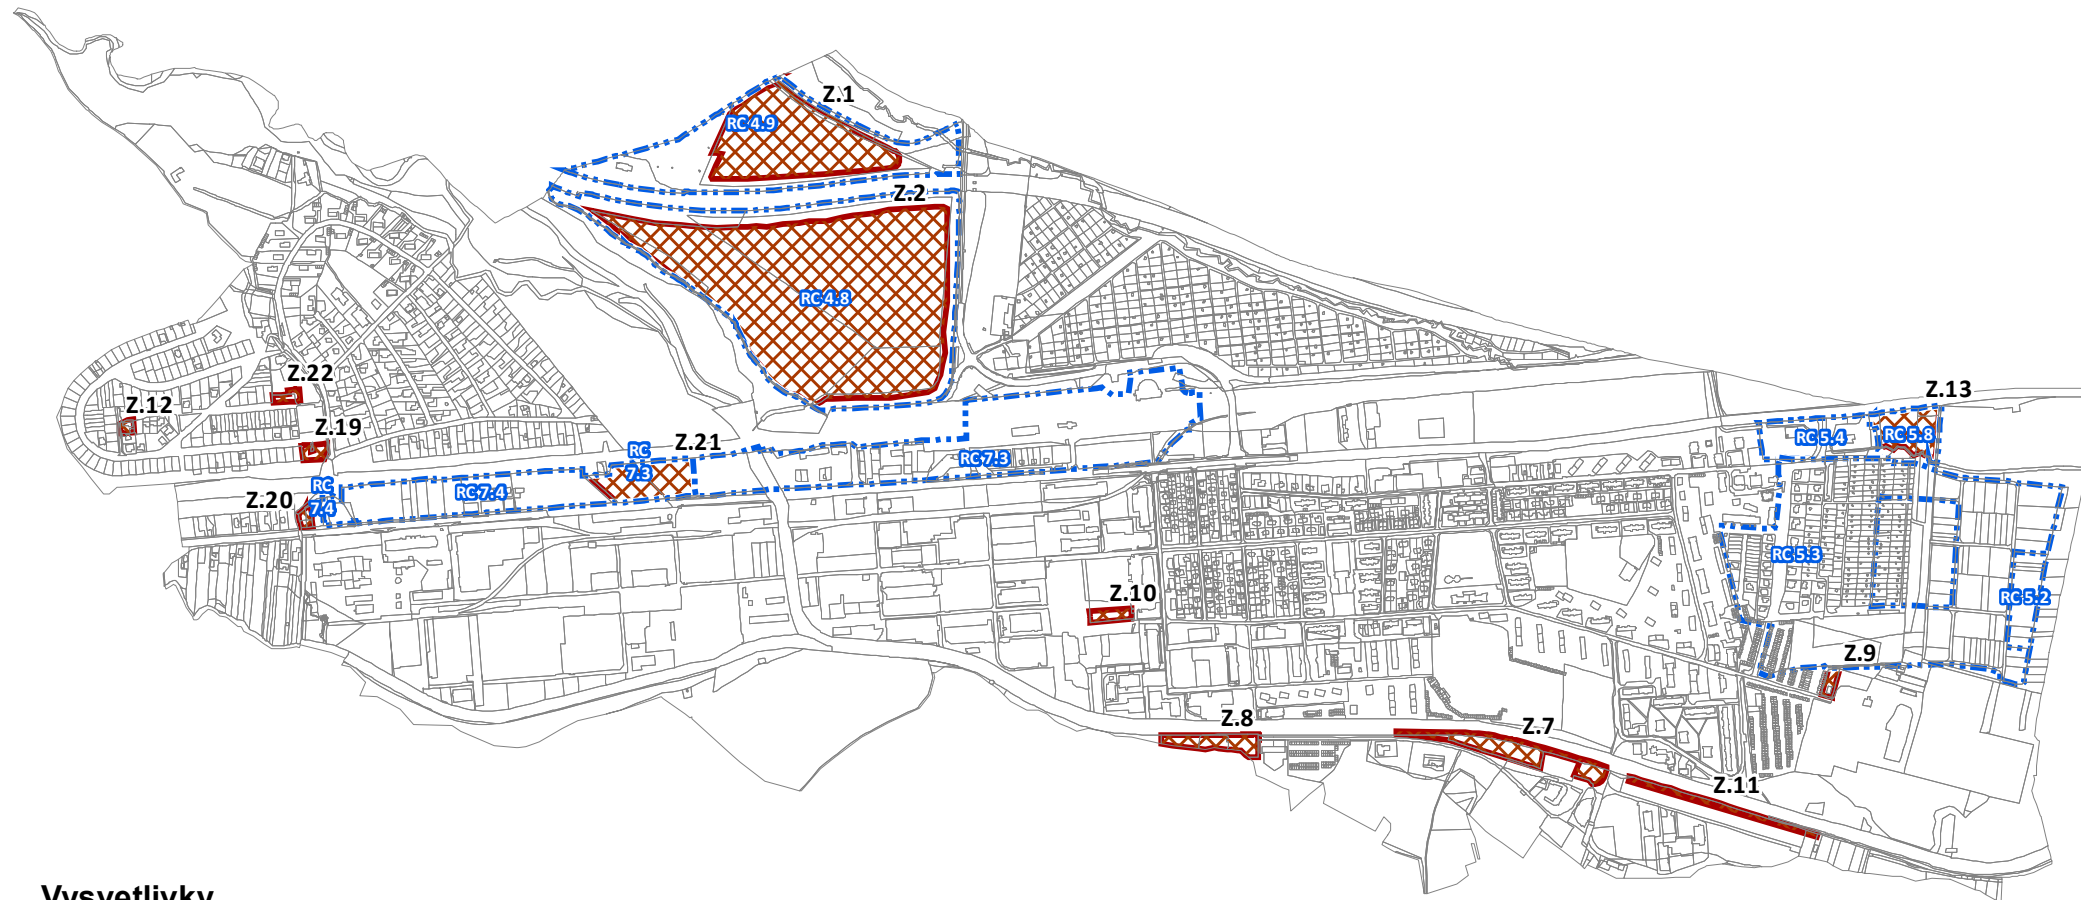

Príloha č. 1
k VZN Mesta Svit č.
Priestorové vymedzenie zmeny, schéma záväzných častí riešenia a verejnoprospešných stavieb

Vysvetlivky

-  Parcely KNC
-  Regulačný celok
-  Riešené územie 2017